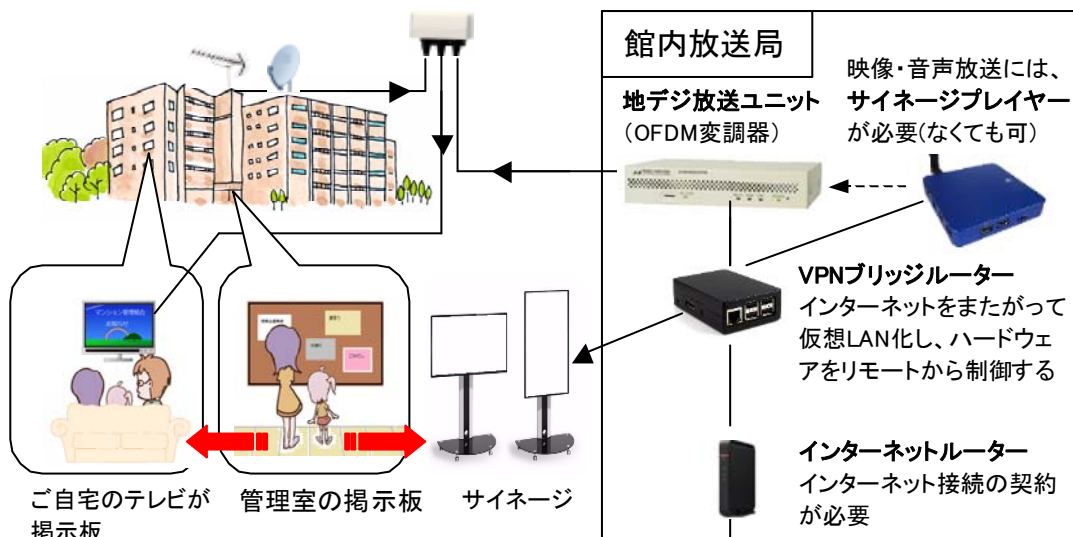

デジタルテレビ掲示板 WIZ

(データ放送、サイネージ映像放送)

データ放送とサイネージ映像を使ったデジタルテレビ利用の掲示板

データ放送のインタラクティブ性とサイネージ映像放送の高精細・大容量の特性を生かした館内だけのオリジナルな放送を実現します。一般のデジタルテレビを使って、低コストで全世帯に遍く情報発信できます。

- ・ 一般的なデジタルテレビ*を使うので、掲示板を見に行くまでもなくいつでも即座に情報を引き出せます。*ただし、データ放送機能のないテレビには対応していません
- ・ データ放送コンテンツと上位互換性があるサイネージコンテンツを、エントランス等に設置したタッチパネルサイネージに表示できます。また、放送映像として利用することもできます。
- ・ 館内だけの放送なので、マンションならマンション住人の方だけに知らせたい情報(例えば管理組合議事録など)も手軽に発信できます。
- ・ テレビのリモコン操作なので高齢者の方でも簡単に操作できます。また、大画面テレビでは大きな文字で情報を読むことができます。
- ・ すでに館内に設置済みのテレビのRFケーブルを使うのでインターネットのような接続料などはかかりません。また、受信側に特別な機器も必要としません。
- ・ 館内で作成する情報はもちろん、オプションでメールやウェブを通じて情報提供者からのメッセージなどもダイレクトにお届けできます。
- ・ コンテンツの作成・更新は、ワードやパワーポイントなどのパソコン操作の経験があれば大丈夫です(いままでの掲示板のチラシをそのまま放送できるわけではありません)。

デジタルテレビ掲示板 WIZ

館内テレビ放送・タッチパネルサイネージ利用のマンション管理システム

～VPNによりセキュリティーを確保したリモートアクセスの放送システム～

マンション管理 放送システム

アンテナからの信号を全世帯に配信する根本部分に、変調器の信号を挿入します。マンションによっては困難な場合もあります。

館内放送局

映像・音声放送には、**サイネージプレイヤー**が必要(なくても可)

VPNブリッジルーター
インターネットをまたがって仮想LAN化し、ハードウェアをリモートから制御する

インターネットルーター
インターネット接続の契約が必要

コンテンツ管理者

VPN接続はソフトウェアツールで行います。接続を切るとLANから切り離されます

リモコンパネル

画像のドラッグ & ドロップ

データ送出手は、テレビやサイネージで放送されるそのままの画面に、テキスト直入力やドラッグ&ドロップで画像を貼り付けて編集するツールで行います。リモコンパネルでテレビ操作をシュミレートできます。

コンテンツ管理者は、マンション側の住民かマンション管理会社の担当者です。オプションのデータ放送サーバ(CMS)を利用すれば、両者がページ単位で担当者になることができます。また、メールによる自動更新やウェブページからデータを自動巡回取得できます。