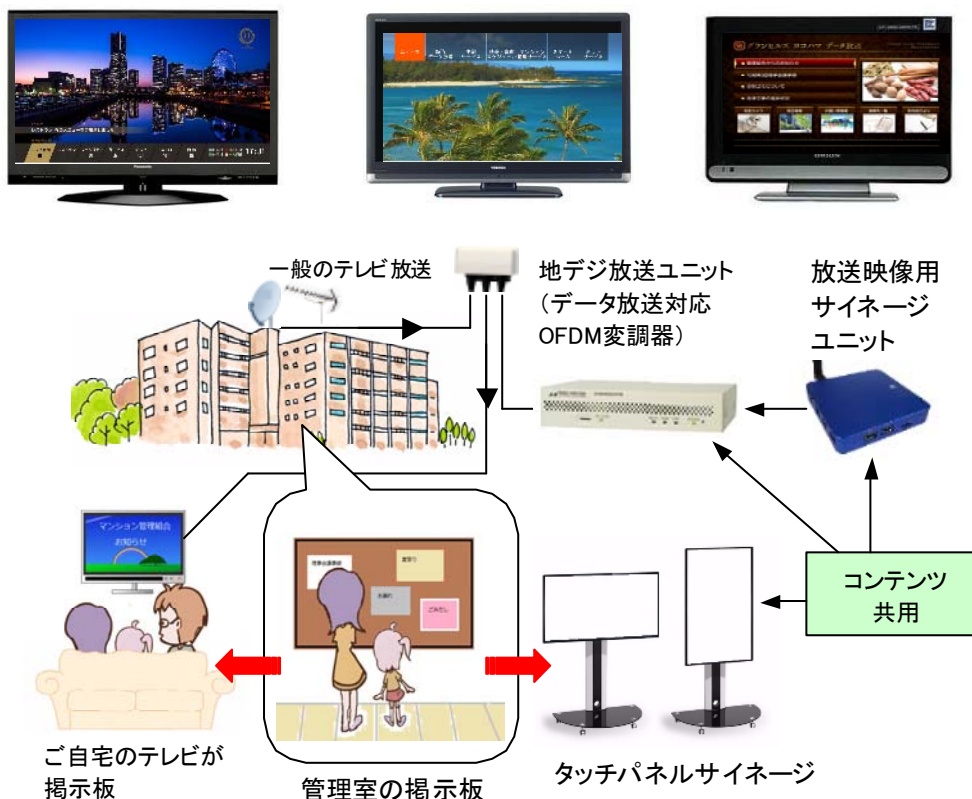

デジタルテレビ掲示板 WIZ

(データ放送、サイネージ映像放送)

データ放送とサイネージ映像を使ったデジタルテレビ利用の掲示板

データ放送のインタラクティブ性とサイネージ映像放送の高精細・大容量の特性を生かした館内だけのオリジナルな放送を実現します。一般のデジタルテレビを使って、低コストで全世帯に遍く情報発信できます。

- ・ 一般的なデジタルテレビ*を使うので、掲示板を見に行くまでもなくいつでも即座に情報を引き出せます。*ただし、データ放送機能のないテレビには対応していません
- ・ データ放送コンテンツと上位互換性があるサイネージコンテンツを、エントランス等に設置したタッチパネルサイネージに表示できます。また、放送映像として利用することもできます。
- ・ 館内だけの放送なので、マンションならマンション住人の方だけに知らせたい情報(例えば管理組合議事録など)も手軽に発信できます。
- ・ テレビのリモコン操作なので高齢者の方でも簡単に操作できます。また、大画面テレビでは大きな文字で情報を読むことができます。
- ・ すでに館内に設置済みのテレビのRFケーブルを使うのでインターネットのような接続料などはかかりません。また、受信側に特別な機器も必要としません。
- ・ 館内で作成する情報はもちろん、オプションでメールやウェブを通じて情報提供者からのメッセージなどもダイレクトにお届けできます。
- ・ コンテンツの作成・更新は、ワードやパワーポイントなどのパソコン操作の経験があれば大丈夫です(いままでの掲示板のチラシをそのまま放送できるわけではありません)。

デジタルテレビ掲示板 WIZ

館内テレビ放送・タッチパネルサイネージ利用のマンション管理システム

～VPNによりセキュリティーを確保したリモートアクセスの放送システム～

マンション管理 放送システム

アンテナからの信号を全世帯に配信する根本部分に、変調器の信号を挿入します。マンションによっては困難な場合もあります。

館内放送局

映像・音声放送には、**サイネージプレイヤー**が必要(なくても可)

VPNブリッジルーター
インターネットをまたがって仮想LAN化し、ハードウェアをリモートから制御する

インターネットルーター
インターネット接続の契約が必要

コンテンツ管理者

VPN接続はソフトウェアツールで行います。接続を切るとLANから切り離されます

リモコンパネル

画像のドラッグ & ドロップ

データ送出手は、テレビやサイネージで放送されるそのままの画面に、テキスト直入力やドラッグ&ドロップで画像を貼り付けて編集するツールで行います。リモコンパネルでテレビ操作をシュミレートできます。

コンテンツ管理者は、マンション側の住民かマンション管理会社の担当者です。オプションのデータ放送サーバ(CMS)を利用すれば、両者がページ単位で担当者になることができます。また、メールによる自動更新やウェブページからデータを自動巡回取得できます。